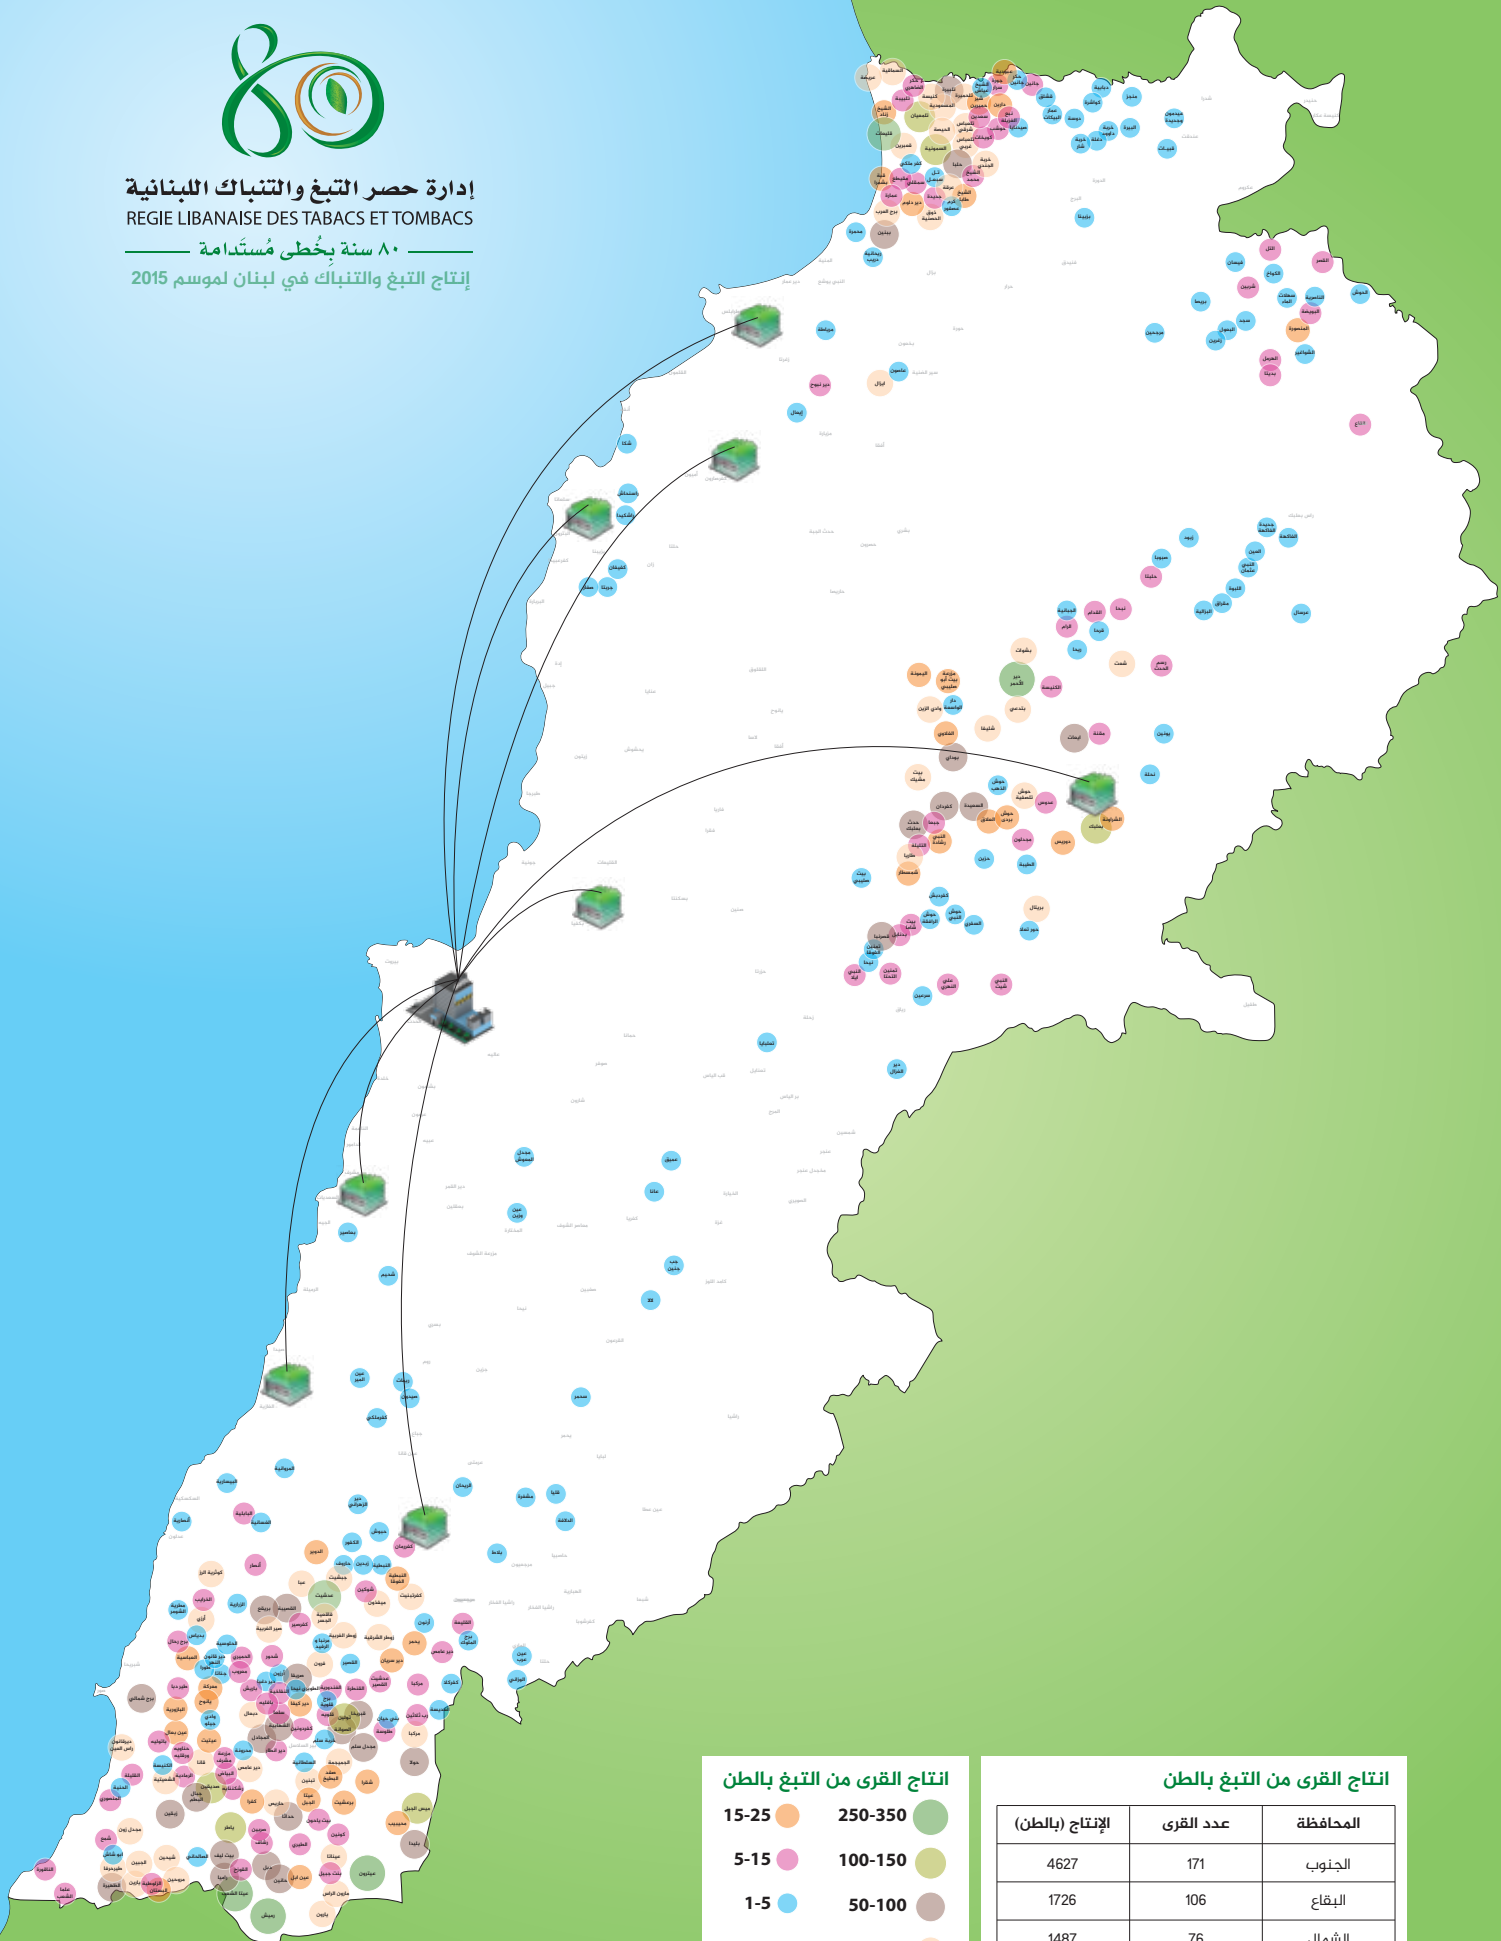

إدارة حصر التبغ والتبناك اللبنانية
REGIE LIBANAISE DES TABACS ET TOBACCS

— سنة بَحْطَى مُسْتَدَامَة —
إنتاج التبغ والتبناك في لبنان لموسم 2015

انتاج القرى من التبغ بالطن

- 15-25 (orange circle)
- 5-15 (pink circle)
- 1-5 (blue circle)
- 250-350 (dark green circle)
- 100-150 (yellow-green circle)
- 50-100 (brown circle)
- 25-50 (light orange circle)

انتاج القرى من التبغ بالطن

إنتاج (بالطن)	عدد القرى	المحافظة
4627	171	الجنوب
1726	106	البقاع
1487	76	الشمال